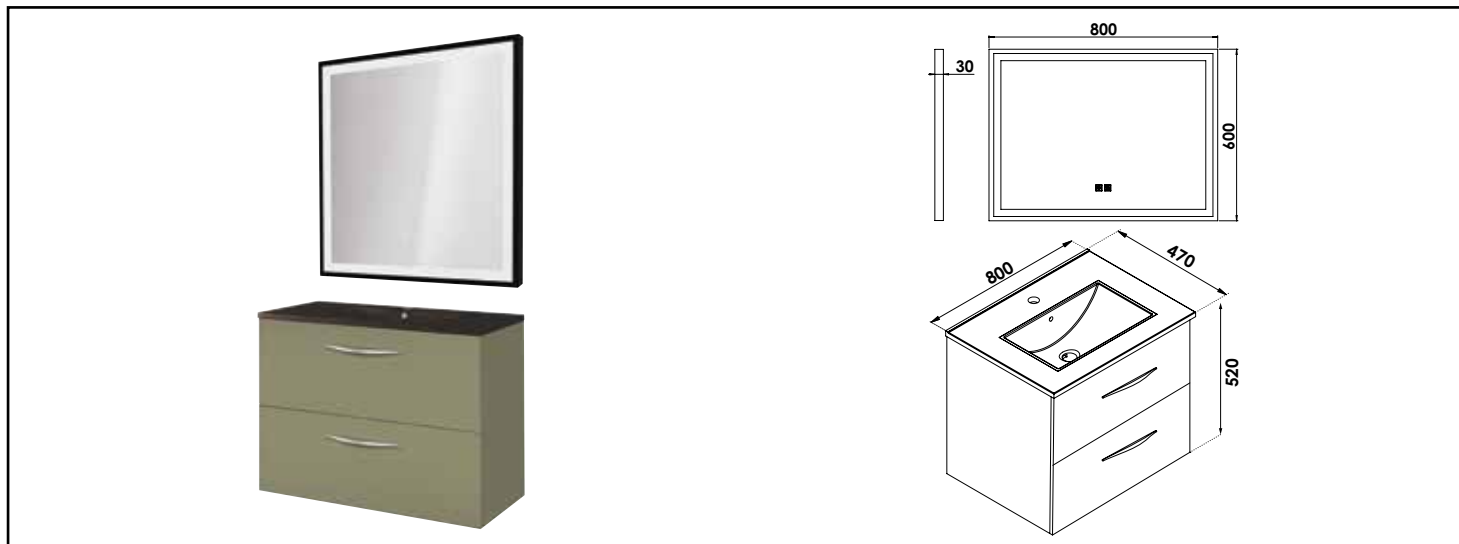

Référence : 402112051

## MEUBLE SUSP DUBAÏ MIROIR LED SEVILLE - LARG 80 CM - FINITION VERT M - PLAN NOIR

**DÉCOUVREZ LA NOUVELLE GAMME DE MEUBLES DUBAÏ AVEC UN PLAN VASQUE EN RÉSINE NOIRE, ALLIANT CLASSE ET SOBRIÉTÉ. ASSOCIÉ AVEC LE MIROIR ÉCLAIRANT SEVILLE, DOTÉ D'UN ÉCLAIRAGE AJUSTABLE EN LUMINOSITÉ ET EN COULEUR, AINSI QUE D'UNE FONCTION ANTI-BUÉE INTÉGRÉE.**